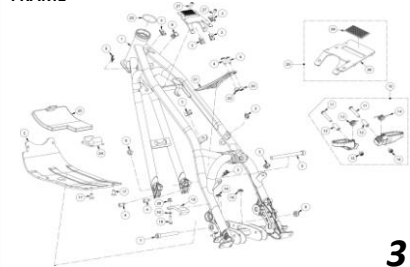

**CHASIS
FRAME**