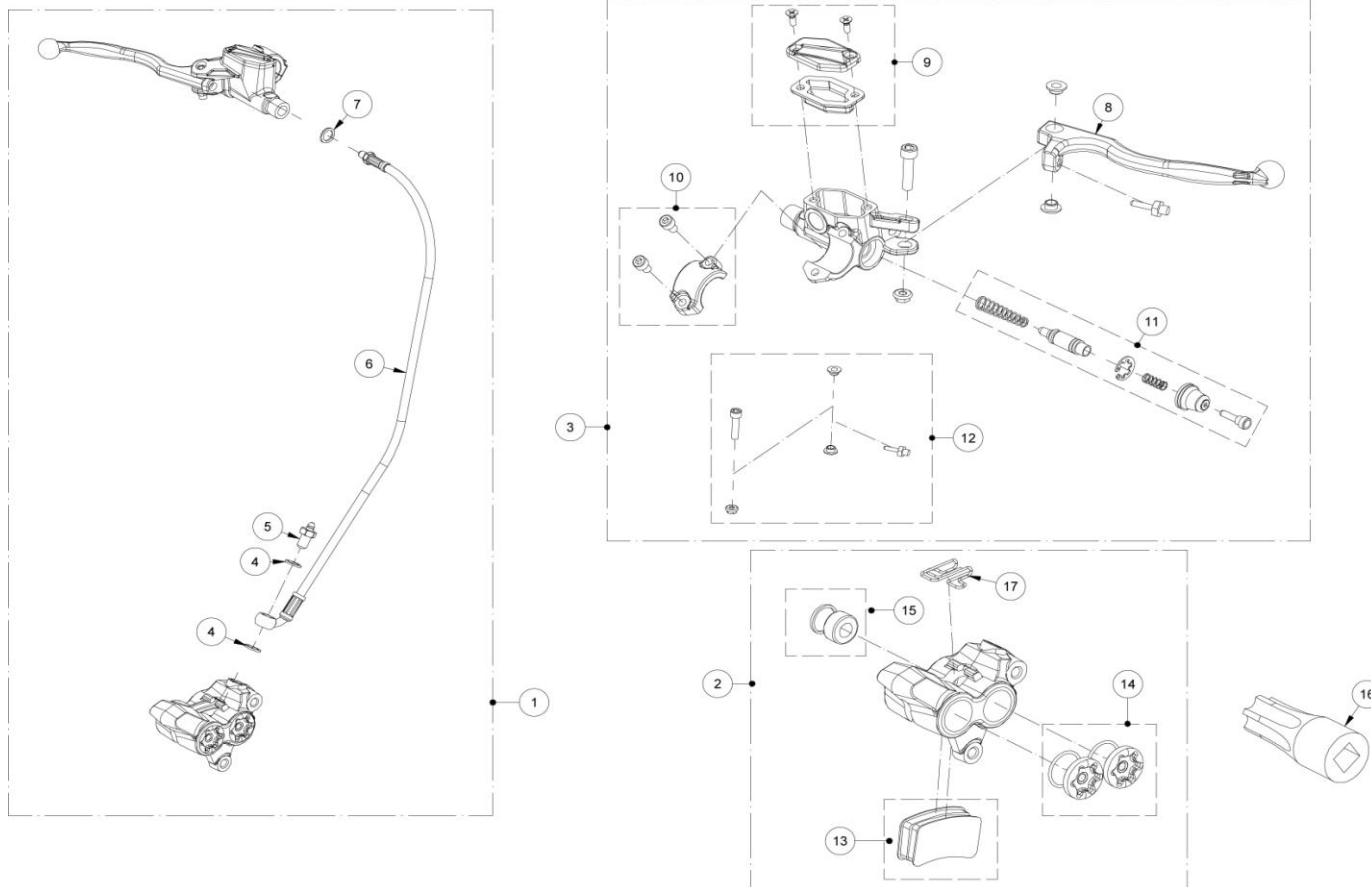

Nº	DESCRIPCION	DESCRIPTION				125 / 250 / 280 / 300	Cant.
1	CTO. FRENO DELANTERO	FRONT BRAKE SET				BT60000CT-CJD-1	1
2	PINZA FRENO DELANTERO	FRONT CALIPER				BT62000GG-CJD-1	1
3	CTO. BOMBA FRENO DELANTERO	FRONT PUMP SET				BT61000CT-CJD-1	1
4	ARANDELA PLANA COBRE 10.25X14X1.4	10.25X14X1.4 WASHER				BT280522007	2
5	SANGRADOR FRENO DELANTERO D8	HOSE SCREW				BT612002811	1
6	LATIGUILLO FRENO DELANTERO	FRONT BRAKE TUBE				BT611003013	1
7	ARANDELA (10x14x1,5)	10x14x1,5 WASHER				BT280522007	1
8	LEVA FRENO	BRAKE LEVER				BT61300R3009	1
9	KIT TAPA BOMBA	PUMP COVER KIT				BT61010CT-CJD-1	1
10	KIT BRIDA MANILLAR	HANDLEBAR CLAMP KIT				BT61350GG-CJD-1	1
11	KIT REPARACION BOMBA	PUMP REPAIR KIT				BT61405CT-CJD-1	1
12	KIT AJUSTE LEVA	ADJUST LEVER KIT				BT614003013	1
13	JUEGO PASTILLAS FRENO	BRAKE PADS KIT				BT625003013	1
14	TAPON PINZA FRENO CON TORICA	CAP AND O'RING KIT				BT62030GG-CJD-1	1
15	KIT REPARACION PINZA FRENO DEL.	FRONT BRAKE CALIPER REPAIR SET				BT620153013	1
16	LLAVE TORX T100	TORX TOOL T100				RP600013013	1
17	CLIP PASTILLA FRENO	CLIP BRAKE PADS				BT620203013	1