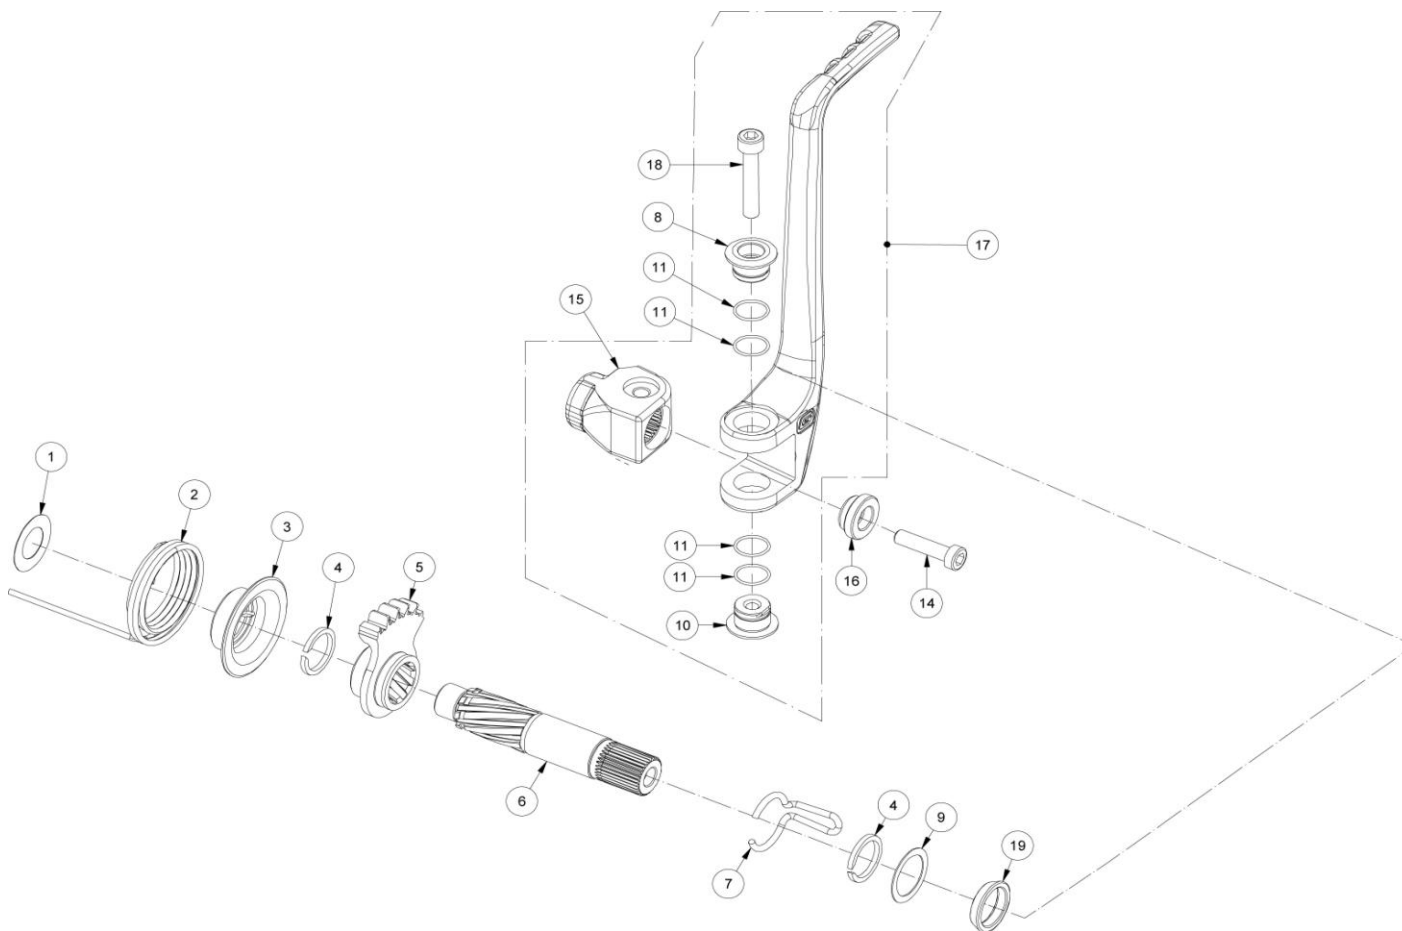

**Conjunto pedal arranque
/ Kickstar set Rear**

GASGAS

TXT RACING 2017

1

Nº	DESCRIPCION	DESCRIPTION				125 / 250 / 280 / 300	Cant.
1	ARANDELA 14X25X0,5 / 14X25X0,5 WASHER	14X25X0,5 WASHER				T4001425	1
2	MUELLE ARRANQUE TRIAL	PEDAL KICKSTART SPRING				MT280226007	1
3	CENTRADOR MUELLE ARRANQUE	KICKSTART SPRING BUSHING				MT280226053	1
4	CIRCLIP EJE 18 MM	AXIS CIRCLIP				MT280226017	2
5	PIÑÓN ARRANQUE TRIAL 2002	KICKSTART GEAR				MT280226002	1
6	EJE ARRANQUE TRIAL	KICKSTARTER SHAFT				MT890102811	1
7	MUELLE FRICCIÓN ARRANQUE	FRICITION KICKSTART SPRING				MT280226006	1
8	CASQUILLO PEDAL ARRANQUE	KICKSTART PEDAL BUSHING				MT280226066	1
9	ARANDELA 18,2X24X0,5	18,2X24X0,5 WASHER				T4001824	1
10	TUERCA PEDAL ARRANQUE	KICKSTART PEDAL NUT				MT89025GG-CBN-1	1
11	TÓRICA NBR 12X1	NBR O'RING				MT280226063	4
12	BOLA MUÑEQUILLA PEDAL	KICKSTART PEDAL BALL				ME250036062	1
13	MUELLE MUÑEQUILLA PEDAL	KICKSTART PEDAL SPRING				ME250036066	1
14	TORNILLO UFK M6X25	M6X25 UFK SCREW				T0316025	1
15	MUÑEQUILLA PEDAL ARRANQUE	KICKSTART PEDAL BASE				MT89015GG-CBN-1	1
16	CASQUILLO SUJECIÓN PEDAL	KICKSTART PEDAL BUSHING				MT280226068	1
17	CTO. PEDAL ARRANQUE	KICKSTART PEDAL KIT				MT89000CT-CBN-1	1
18	ALLEN M6X35	M6X35 ALLEN BOLT				T0306035	1
19	CASQUILLO POSICIONADOR PEDAL EN EJE DE ARRANQUE	POSITIONING BUSH				MT86500GG-CBN-1	1

GASGAS

Motor 1