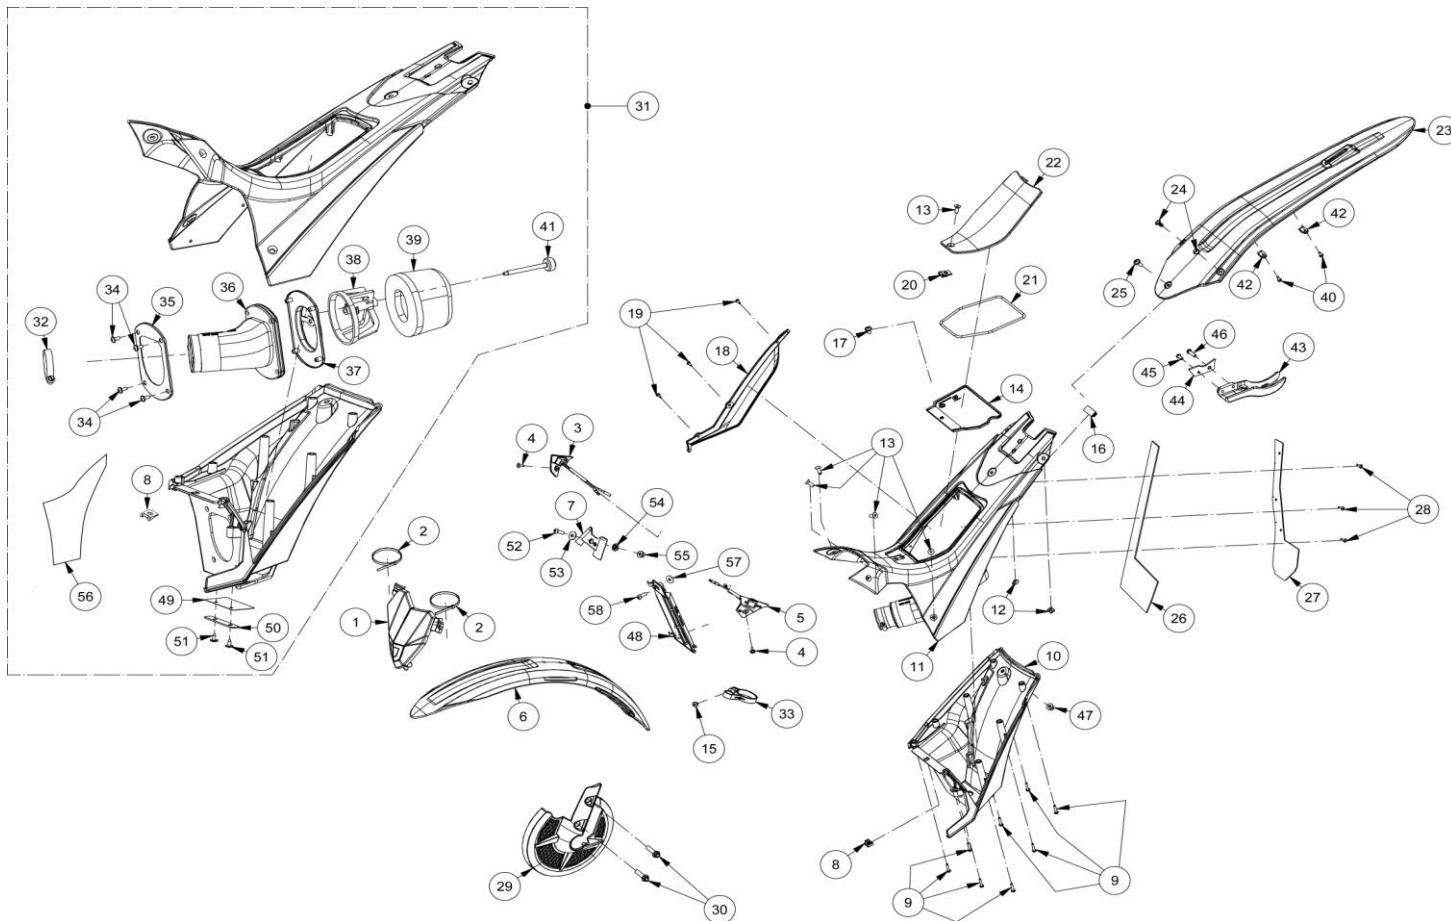

Nº	DESCRIPCION	DESCRIPTION	125	250 / 280 / 300	Cant.
1	CTO. FARO TXT RACING	RACING HEADLIGHT SET		BT9000063011	1
2	BRIDA UNEX	UNEX PLASTIC CLAMP		BE25634007	2
3	TAPA LATERAL DERECHA CON INTERRUPTOR CDI	RIGHT SIDE COVER WITH CDI SWITCH		BT915003013	1
4	TORNILLO CHAPA 4.2X13	SCREW 4.2X13		T0804612	2
5	TAPA LATERAL IZQUIERDA CON INTERRUPTOR DE LUCES	LEFT SIDE COVER WITH LIGHTS SWITCH		BT920003013	1
6	CTO.GUARDABARROS DELANTERO	TRIAL FRONT FENDER ASSY		BT91000CT-CJD-1	1
7	PROTECTOR TOPE DE DIRECCION	STEERING STOP PROTECTOR		BT170002809	1
8	TUERCA ENJAULADA M6	M6 STANDARD CAGE NUT		T2006010	1
9	TORNILLO ROSCA-PLASTICO 3,5X20	3,5X20 SCREW THREAD		T0803020	8
10	CAJA FILTRO TRIAL	AIR CLEANER BOX		BT790003013	1
11	CTO. BASE ASIENTO TRIAL	TRIAL SEAT ASSY		BT94000CT-CJD-1	1
12	TUERCA CUADRADA M6 INOX DIN 557	M6 SQUARE NUT INOX DIN 557		T73060000009	2
13	TORNILLO CONICO 6X16 INOX	INOX 6X16 CONIC SCREW		T0406016I	5
14	CONJUNTO VISERA INTERIOR CAJA FILTRO	INTERNAL AIRFILTER BOX COVER SET		BT798103013CT	1
15	TORNILLO GUIA LATIGUILLO	HOSE GUIDE SCREW		T259349	1
16	PRENSACABLES SR1789	CABLE GLAND		BT280428006	1
17	TORNILLO ESP.6X12 CON ARANDELA Y FIJADOR INOX	M6X12 SPECIAL SCREW WITH WASHER		BT3500073012	1
18	PROTECTOR ESCAPE TRIAL	EXHAUST PROTECTOR		BT947002811	1
19	REMACHE ALUMINIO 4X12 CABOTA NEGRA	ALUMINIUM RIVET		T4504012N	2
20	GRAPA TUERCA RAPIDA M6	M6 CHIMNEY NUT		T2606000	1
21	TUBO FLEXIBLE SILICONA BASE ASIENTO	SEAT BASE SILICON HOSE		BT795302811	1
22	CTO. TAPA CAJA FILTRO TRIAL	TRIAL FILTER BOX COVER ASSY		BT79050CT-CDJ-1	1
23	CTO. GUARDABARROS TRAS. TRIAL	TRIAL REAR FENDER ASSY		BT93500CT-CJD-1	1
24	TORNILLO ESP.DE PLASTICO NEGRO M6X12	M6X12 BLACK ESPECIAL PLASTIC SCREW		BT35000083012	2
25	ULS 6X16 CON ARANDELA ZINCADO	6X16 ULS WITH WASHER		T0556016	1
26	AD. PROTECTOR CAJA FILTRO	AIR CLEANER PROTECTOR SITCKER		BT79560RA3010	1
27	GOMA PROTECCIÓN CAJA FILTRO	AIR CLEANER BOX PROTECTOR RUBBER		BT795402811	1
28	TORN. ESPECIAL PLASTICO 4X12 CELO RF87T ZINCADO	4X12 SPECIAL SCREW		T0804012	3
29	PROTECTOR DISCO FRENO	FRONT BRAKE DISK PROTECTOR		BT94100GG-CAS-1	1
30	TORNILLO PINZA FRENO DELANTERA INFERIOR 8X1.25X36.5	SCREW		BT280022071	2
31	CTO. CAJA FILTRO TRIAL PRO	PRO FILTER BOX SET		BT79000CT-CJD-1	1
32	ABRAZADERA S56/9 /	CLAMP		MT280316132	1

GASGAS

Chasis 5