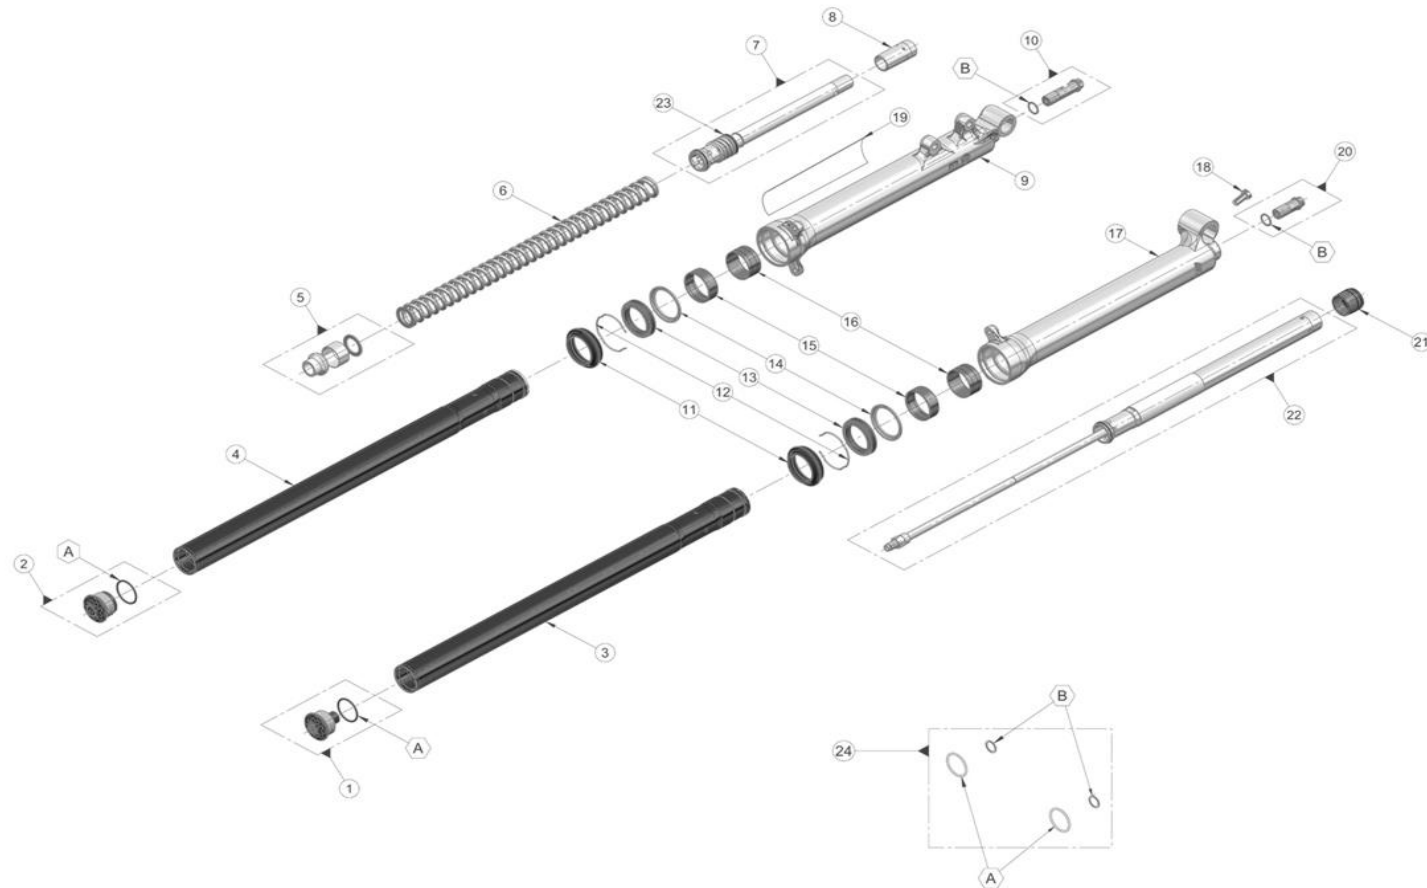

Nº	DESCRIPCION	DESCRIPTION				125 / 250 / 280 / 300	Cant.
1	CTO. TAPON REGULACION EXTENSION	ADJUSTMENT PLUG EXTENSION SET				BT201203013	1
2	CTO.TAPON REGULACION COMPRESION	COMPRESSION ADJUSTMENT PLUG SET				BT201253013	1
3	BARRA SUSPENSION DERECHA	RIGHT BAR SUSPENSION				BT201103013	1
4	BARRA SUSPENSION IZQUIERDA	LEFT BAR SUSPENSION				BT201153013	1
5	CTO. PRECARGA	SET PRELOAD				BT201653013	1
6	MUELLE SUSPENSION	SPRING SUSPENSION				BT201703013	1
7	GRUPO BOMBA	PUMP GROUP				BT201803013	1
8	CONO LIMITADOR IZQUIERDO	LEFT LIMITER CONE				BT201603013	1
9	BOTELLA SUSPENSION IZQUIERDA	LEFT SUSPENSION BOTTLE				BT201053013	1
10	TORNILLO REGULACION	SCREW ADJUSTMENT				BT201763013	1
11	GUARDAPOLVO SUSPENSION	DUST COVER SUSPENSION				BT201303012	1
12	SEEGER SUSPENSION	CIRCLIP SUSPENSION				BT201353012	1
13	RETEN SUSPENSION	SEAL SUSPENSION				BT201403012	1
14	ANILLO SELLO ACEITE	OIL SEAL RING				BT201453012	1
15	GLACIER SUSPENSION	GLACIER SUSPENSION				BT201503013	1
16	GLACIER BOTELLA SUSPENSION	GLACIER SUSPENSION BOTTLE				BT201513013	1
17	BOTELLA SUSPENSION DERECHA	RIGHT SUSPENSION BOTTLE				BT201003012	1
18	ALLEN 8X18 DIN 7984	M8X18 DIN 7984 ALLEN SCREW				BT201853012	1
19	ADH. BARRA SUSPENSION	BAR SUSPENSION DECAL				BT950103012	1
20	TORNILLO REGULACION	SCREW ADJUSTMENT				BT201753012	1
21	CONO LIMITADOR DERECHO	RIGHT LIMITER CONE				BT201553012	1
22	CTO. BASTAGO COMPRESION	COMPRESSION SET				BT201903013	1
23	ANILLO TOPE MUELLE	RING SPRING STOPPER				BT201953013	1
24	KIT TORICAS	O'RINGS KIT				BT201863013	1

GASGAS

Chasis 2