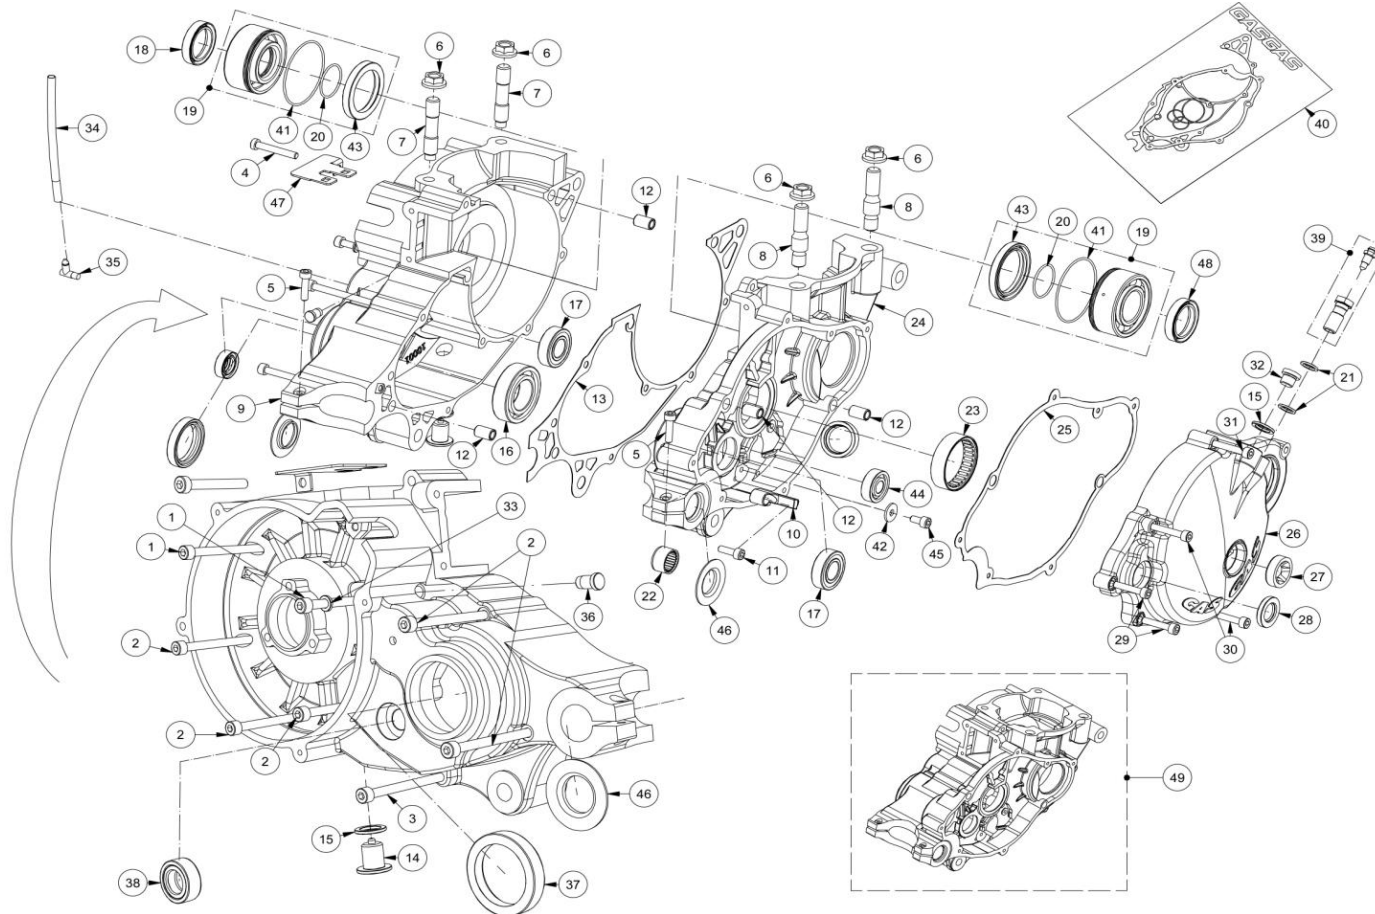

Nº	DESCRIPCION	DESCRIPTION			125	250 / 280 / 300	Cant.
1	ALLEN 5X65 DACROMET	5X65 DACROMET ALLEN BOLT			T0305065	T0305065	2
2	ALLEN 5X55 DACROMET	5X55 DACROMET ALLEN BOLT			T0305055	T0305055	5
3	ALLEN 5X75 DACROMET	5X75 DACROMET ALLEN BOLT			T0305075	T0305075	1
4	ALLEN 5X35 DACROMET	5X35 DACROMET ALLEN BOLT			T0305035	T0305035	1
5	ALLEN 5X20 DACROMET	5X20 DACROMET ALLEN BOLT			T0305020	T0305020	2
6	TUERCA CILINDRO 8.8 ESP	CYLINDER NUT			M01613001	M01613001	4
7	ESPÁRRAGO CILINDRO	BASE STUD CYLINDER LEFT			MT280216023	MT280216023	2
8	ESPÁRRAGO CON CENTRAJE	BASE STUD CYLINDER RIGHT			MT280216056	MT280216056	2
9	CÁRTER IZQUIERDO TRIAL	LEFT CRANKCASE HALF			MT11000GG-CHA-1	MT11000GG-CBN-1	1
10	TOPE ARRANQUE TRIAL	STOP KICKSTART PEDAL			MT280226011	MT280226011	1
11	ALLEN 5X15 DACROMET	5X15 DACROMET ALLEN BOLT			T0305015	T0305015	1
12	CASQUILLO CENTRADOR CÁRTER 6X9X14	CRANKCASE BUSHING			M01017000	M01017000	4
13	JUNTA CÁRTER CENTRAL 0.2 MM	CENTER CRANKCASE GASKET			MT280344001	MT280344001	1
14	TAPÓN VACIADO ACEITE CON IMÁN	MAGNETIC OIL DRAIN PLUG			ME25610017	ME25610017	2
15	ARANDELA TIPO BUJÍA 12X18X2	WASHER			MT280410030	MT280410030	2
16	COJINETE 25X47X12 / 25X47X12	BEARING			MT280236159	MT280236159	1
17	COJINETE 15X32X9 6002 2RSL CAMBIO	GEAR BEARING			MT280236160	MT280236160	2
18	RETÉN 25X35X7 TEFLÓN CIGUEÑAL IZQUIERDO	OIL SEAL CRANK SHAFT			MT280212009	MT280212009	1
19	COJINETE CIGUEÑAL ST5225	ST5225 CRANKSHAFT BEARING			MT31010GG-CHA-1	MT31000CT2811	2
20	TÓRICA 25X1.5 NBR	O'RING 25X1.5 NBR			----	MT280512025	2
21	ARANDELA AM 10X14X1.5	10X14X1.5 WASHER			T4011014	T4011014	2
22	COJINETE BK1412 ARRANQUE TRIAL	KICKSTART BEARING			MT280226067	MT280226067	1
23	COJINETE 35X45X12 NQ (EJE PRIMARIO)	35X45X12 BEARING			MT280236158	MT280236158	1
24	CÁRTER DERECHO TRIAL	RIGHT CRANKCASE			MT10000GG-CHA-1	MT10000GG-CBN-1	1
25	JUNTA TAPA EMBRAGUE	CLUTCH COVER GASKET			MT280244002	MT280244002	1
26	TAPA EMBRAGUE MG TRIAL	CLUTCH COVER			MT65000CT-CHA-1	MT65000CT-CBN-1	1
27	VISOR NIVEL ACEITE EC400-4T	OIL LEVEL SIGHT GLASS			MFS400110015	MFS400110015	1
28	RETÉN 18-24-4 TRIAL 2002	18-24-4 4 KICKSTART SHAFT SEAL			MT280226016	MT280226016	1
29	ALLEN 5X25 DACROMET	5X25 DACROMET ALLEN BOLT			T0305025	T0305025	2
30	ALLEN 5X30 DACROMET	5X30 DACROMET ALLEN BOLT			T0305030	T0305030	2
31	ALLEN 5X40 DACROMET	5X40 DACROMET ALLEN BOLT			T0305040	T0305040	1
32	TAPÓN LLENADO ACEITE	OIL FILL PLUG			M01016002	M01016002	1
33	ARANDELA 5X9X1,5 COBRE	5X9X1,5 WASHER			T4000509	T4000509	1

GASGAS

Motor 3