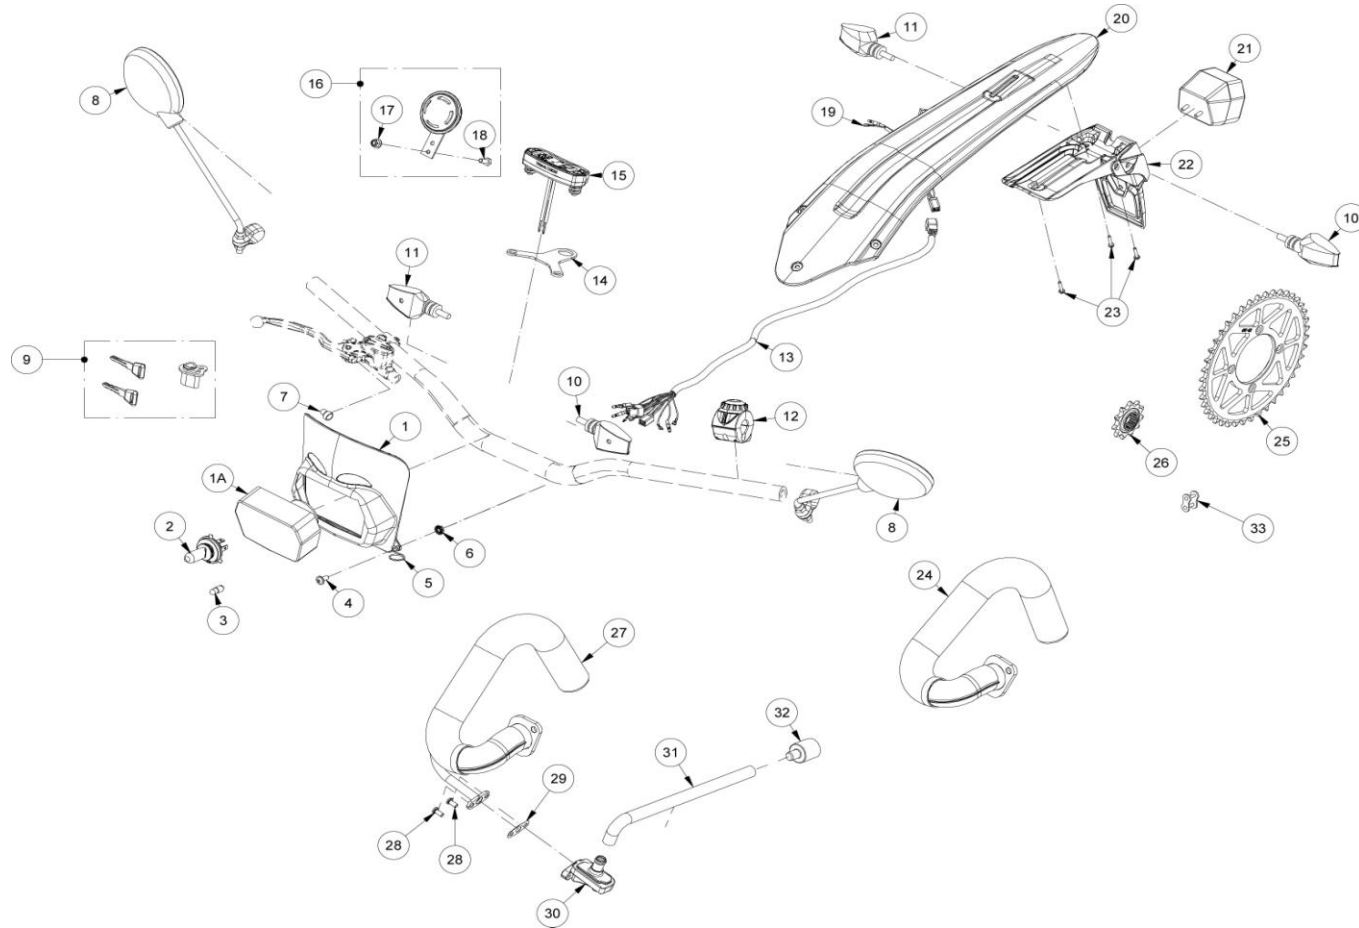

Kit Homologación/ Homologation **GASGAS**
Kit

TXT RACING 2017

Nº	DESCRIPCION	DESCRIPTION			125	250 / 280 / 300	Cant.
34	CLAUSOR J20.49C TRIAL 2002	LOCK				BT280210095	1
35	ESPUMA PILOTO TRASERO	FOAM REAR LIGHT				BE250234058	1
36	BRIDA UNEX	PLASTIC FLANGE				BE25634007	2
37	ELASTICO SUJECCION DEPOSITO	ELASTIC RUBBER TANK SUBJECTION				BE25636000	1
38	RACORD SENSOR FRENO TRASERO	SENSOR REAR BRAKE FITTING				BT662052811	1
39	KIT LIMITADOR CARBURADOR CON TORICA	KIT CARBURETOR THROTTLE LIMITER			-----	BT785103013CT	1
40	PULSADOR STOP	STOP BUTTON				L300066	1
41	CHICLE RELANTI #40	SLOW JET #40				ME25690440	1
42	CHICLE ALTA #122	MAIN JET #122				ME25690122	1

GASGAS

Homo1