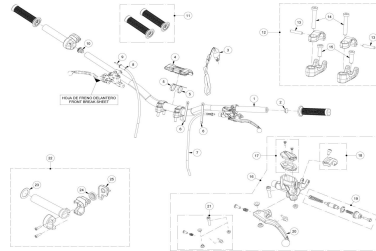

TXT RACING 125 - 250 - 280 - 300 cc

DESPIECE / PART LIST

2017

ABRIL/ APRIL/ AVRIL/ ABRIL

Revisión 00 04/2016

CHASIS / FRAME

**MANILLAR
HANDLEBAR**

1