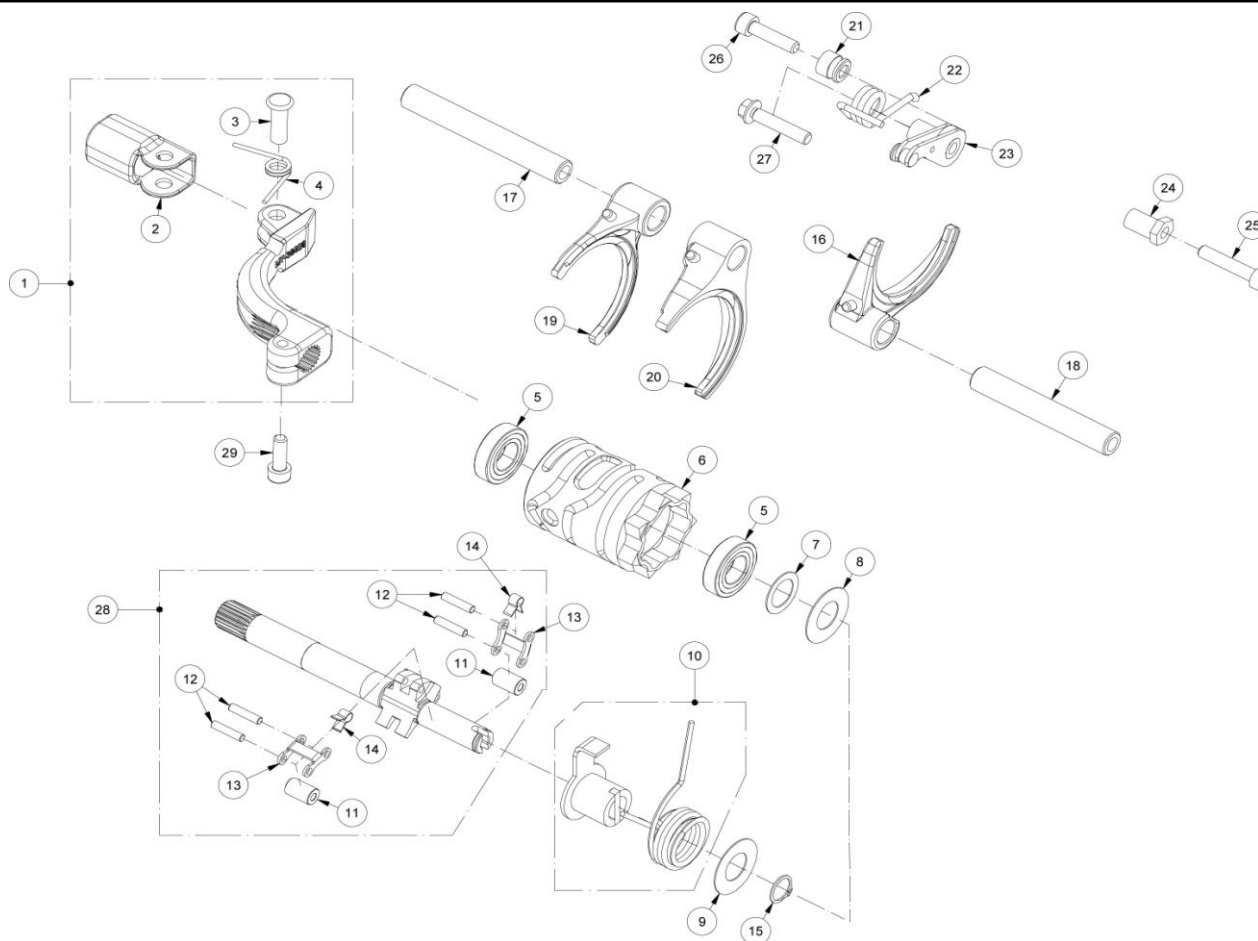

GASGAS

Motor 1

**Selector de cambio /
Shift cam**

GASGAS

TXT RACING2017

2

Nº	DESCRIPCION	DESCRIPTION				125 / 250 / 280 / 300	Cant.
1	CTO. PEDAL CAMBIO	GEAR PEDAL KIT				MT280238026	1
2	PUNTERA PEDAL CAMBIO	GEAR PEDAL END				ME25636027	1
3	REMACHE PUNTERA CAMBIO	RIVOT PEDAL END				ME25636030	1
4	MUELLE PUNTERA PEDAL CAMBIO	PEDAL END SPRING				M121000	1
5	COJINETE 12X24X6 2Z DESMO	12X24X6 2Z DESMO BEARING				MT280238032	2
6	DESMODRÓMICO	SHIFT DRUM				MT280238031	1
7	ARANDELA 12,2X18X0,5	12,2X18X0,5 WASHER				T4001218	1
8	ARANDELA 12,2X24X0,5	12,2X24X0,5 WASHER				T4001224	1
9	ARANDELA 10,2X24X0,5	10,2X24X0,5 WASHER				T4011024	2
10	POSICIONADOR Y MUELLE EJE SELECTOR	SHIFT SHAFT CENTER LOCATOR AND SPRING				MT280238037CT	1
11	RODILLO TRINQUETE SELECTOR	RATCHET ROLLER				MT280238040	2
12	AGUJA 3X13,8	3X13,8 NEEDLE				MT280238048	4
13	TRINQUETE SELECTOR	RATCHET ARM SELECTOR				MT280238036	2
14	MUELLE TRINQUETE SELECTOR	RATCHET SEL. SPRING				MT280238039	2
15	CIRCLIP E10 EJE	E10 SHAFT CIRCLIP				M03314011	1
16	HORQUILLA PRIMARIA	SHIFT FORK PRIMARY				MT280238009	1
17	EJE HORQUILLA LARGO	LONG FORK SHAFT				MT280238044	1
18	EJE HORQUILLA CORTO	SHORT FORK SHAFT				MT280238045	1
19	HORQUILLA 2-4-5-6	2-4-5-6 FORK				MT280238007	1
20	HORQUILLA 1-3	1-3 FORK				MT280238008	1
21	TOPE MUELLE FIJADOR	SPRING REST POST				MT280238049	1
22	MUELLE FIJADOR MARCHAS	GEAR SELECTOR SPRING				MT280238034	1
23	FIJADOR MARCHAS	GEAR SELECTOR ARM AND ROLLER				MT280238033	1
24	TOPE MUELLE EJE SELECTOR	SELECTOR SPRING TOP SHAFT				MT280238050	1
25	ALLEN 5X25 DACROMET	5X25 DACROMET ALLEN BOLT				T0305025	1
26	ALLEN 5X20	5X20 ALLEN				T0305020	1
27	HEXAGONAL M5x30 CON ARANDELA	HEXAGONAL BOLT M5x30 WITH WASHER				T0305030	1
28	CONJUNTO EJE SELCTOR	SHIFT SHAFT SET				MT280238043	1
29	ALLEN M5x20	M5x20 ALLEN				T0305020	1
30	ARANDELA 16x6x1	16x6x1 WASHER				T4001605	1
31	ARANDELA 5x15x1,5	5x15x1,5 WASHER				T4005015	1